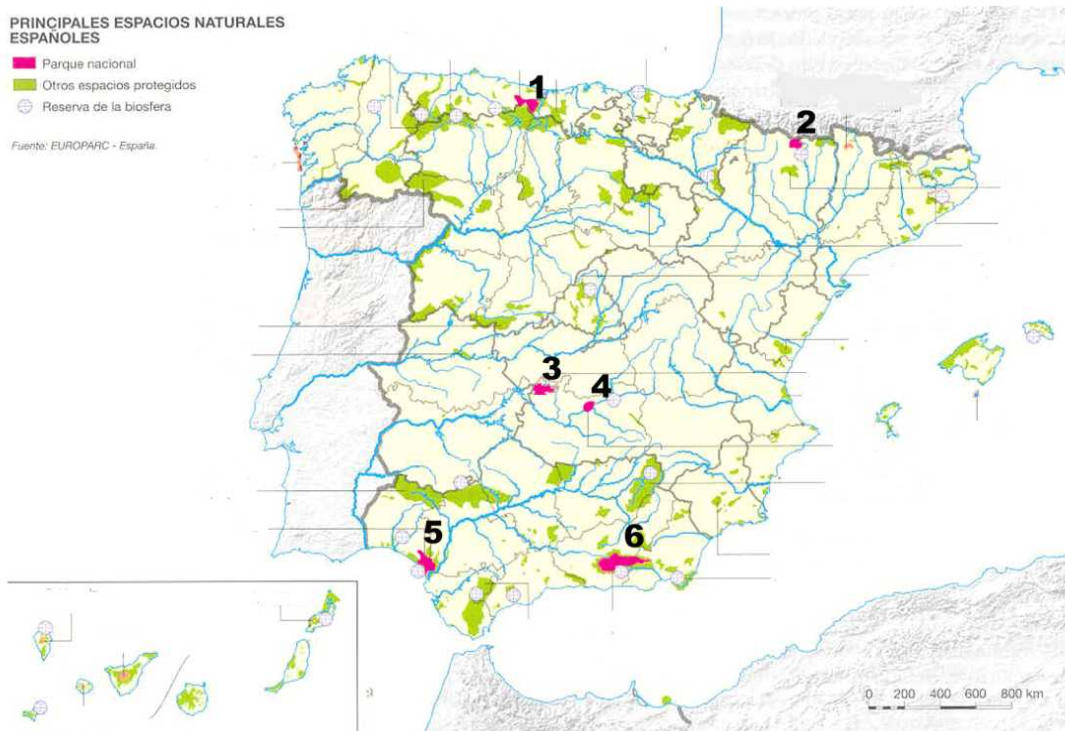

GEOGRAFÍA DE ESPAÑA

PRUEBA DE SELECTIVIDAD

MEDIO AMBIENTE

1º) CONCEPTOS:

- Energías renovables
- Desarrollo sostenible.

2º) PRÁCTICAS:

2. El mapa muestra el sistema de espacios protegidos en España:

- Identifique y dé nombre a los espacios protegidos con categoría de Parque Nacional, enumerados del 1 al 6.
- Identifique, en el mismo orden, la provincia o provincias sobre las que se encuentran.
- Explique la importancia de su conservación y su función desde distintos puntos de vista

3º) TEMAS:

Ninguno.

3º) TEMAS PARA SELECTIVIDAD 2007-2008:

Ninguno